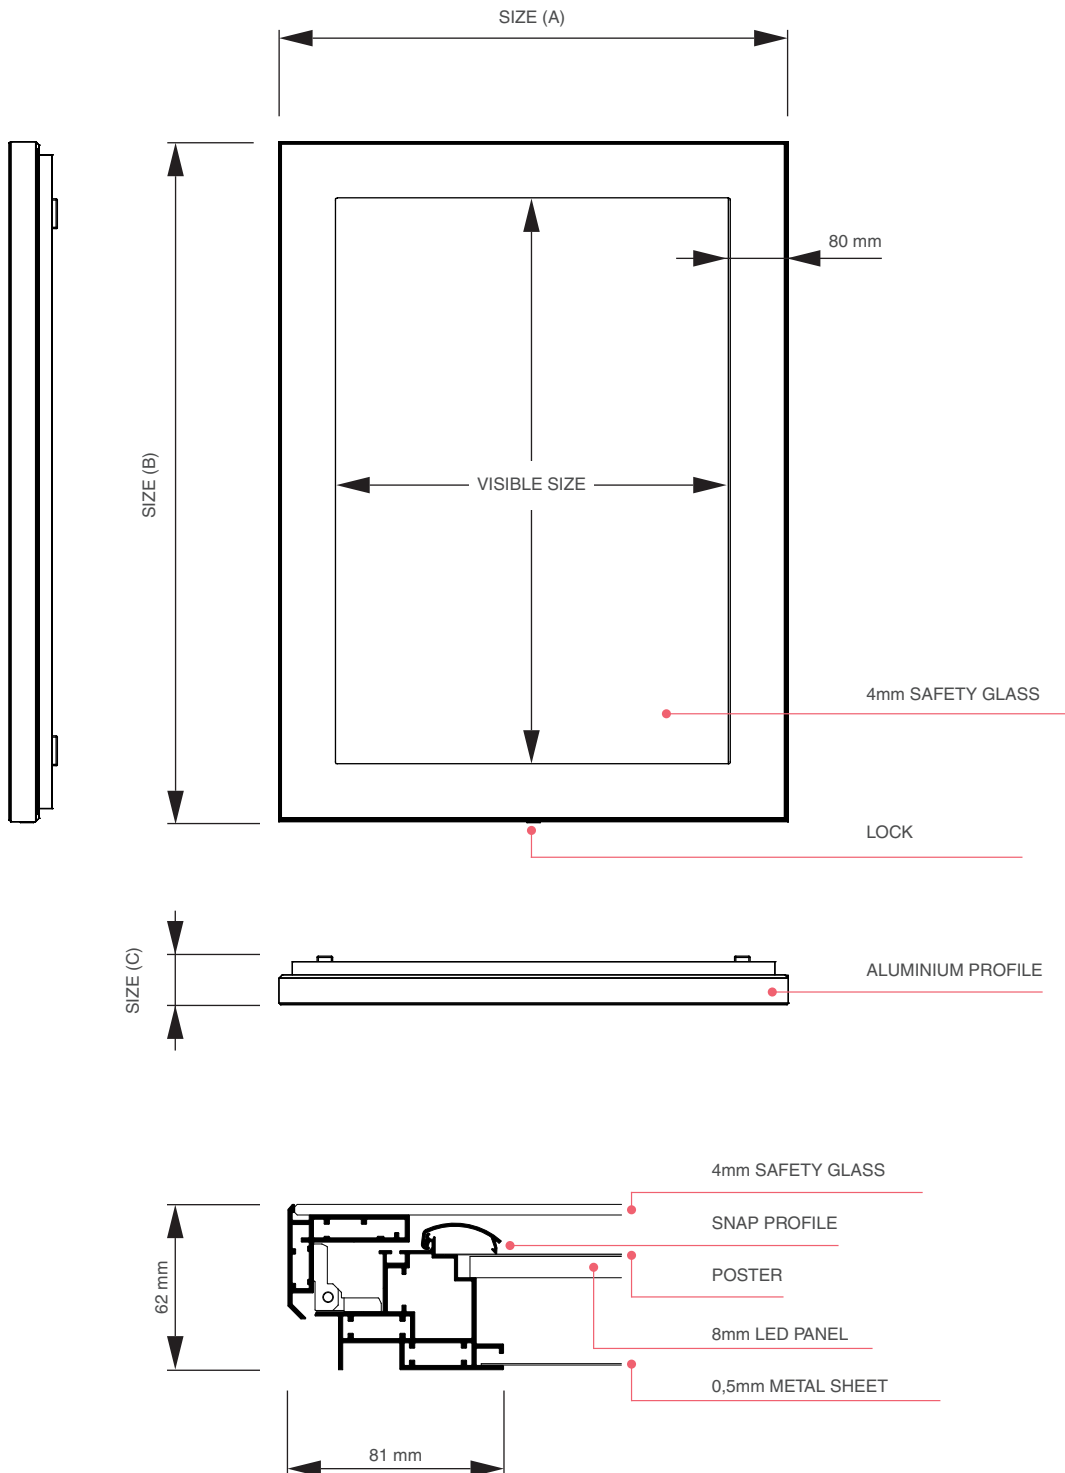

PRODUCT SHEET

LED Outdoor Premium Poster Case

Illuminated Displays | LED Poster Frames

PRODUCT SHEET

LED Outdoor Premium Poster Case

Illuminated Displays | LED Poster Frames

| EAN / GTIN | Poster size | Visible size | Size (A x B x C) | Locks | Power | Net weight |
|---------------|--------------------|----------------|---------------------|-------|--------|------------|
| 8596052029899 | A1 (594 x 841 mm) | 571 x 818 mm | 737 x 984 x 70 mm | 1 | 27,3 W | 22,19 kg |
| 8596052029882 | A0 (841 x 1189 mm) | 818 x 1166 mm | 984 x 1332 x 70 mm | 2 | 38,4 W | 36,01 kg |
| 8596052031144 | 700 x 1000 mm | 677 x 977 mm | 843 x 1143 x 70 mm | 1 | 32,3 W | 27,75 kg |
| 8596052031151 | 800 x 1200 mm | 777 x 1177 mm | 943 x 1343 x 70 mm | 2 | 35 W | 38,36 kg |
| 8596052031168 | 1000 x 1400 mm | 977 x 1377 mm | 1143 x 1543 x 70 mm | 2 | 72 W | 45,72 kg |
| 8596052031823 | 40" x 60" | 993 x 1501 mm | 1159 x 1667 x 70 mm | 2 | 76,2 W | 50,27 kg |
| 8596052031182 | 1185 x 1750 mm | 1162 x 1727 mm | 1328 x 1893 x 70 mm | 2 | 88 W | 65,55 kg |
| 8596052031830 | 1200 x 1800 mm | 1177 x 1777 mm | 1343 x 1943 x 70 mm | 2 | 90 W | 68,50 kg |